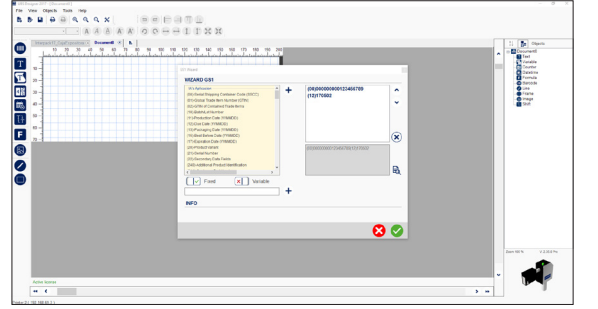

4 Tıkla etiket oluşturup,
yazdırmanın yeni yolu.

UBSDesigner grafik etiket oluşturma ve yazdırma yazılımı WYSIWYG ve çok dilli arayüze sahiptir.

UBSDesigner ile farklı kodlama, etiketleme ve markalama makinalarına, sabit ve değişken metin (Excel, Access, SQL, CSV arşivleri), görseller, logo, tarih, sayaçlar ve GS1 standartlarında barkodlar oluşturulup yazdırılabilir.

UBSDesigner Windows10 uyumludur ve Ethernet ve USB bağlantısı ile diğer UNITED BARCODE SYSTEMS kodlama, etiketleme ve markalama makinalarına bağlanabilir. Ayrıca, ERP/MES sistemleriyle data

alışverişi için UBSDesigner, UBSLABMAN ile bağlantılandırılabilir.

UBSDesigner Reach CLP normlarına uygun etiketler için gerekli piktogramları içinde bulundurur.

UBS DESIGNER

Yazılım
4 Tıkla etiket oluşturup,
yazdırmanın yeni yolu.

	LITE	PRO
Birden fazla yazıcıya data gönderme	✗	✓
APLINK MR2, MRX ve UVX APLINK MR2 ile uyumludur	✓	✓
Maksimum Inkjet Yazıcı Kafası	1	Sınırsız
Standard Destek (e-mail ile)	✓	✓
Önceliklendirilmiş Destek	✗	✓
Harici değişkenler, csv, access, excel SQL gelen data ları dönüştürme	✗	✓
Yazı fontu indirme	✓	✓
Görsel indirme	✗	✓
Wizard GS1	✗	✓
Nesneyi kaydırma	✗	✓
Sesli seçim kodu	✗	✓
Önceden tasarlanmış görseller	✗	✓
ZPL	✗	✓
Özel Tarihler	✗	✓
Piktogramlar	✗	✓
UBS'den içe/dışa aktarma	✓	✓
Formatı bmp'e içe aktarma	✓	✓
Depodan içe/dışa aktarma	✗	✓
Temel Varsayılan Ayarlar	✓	✓
Gelişmiş Varsayılan Ayarlar	✗	✓
Birden çok belge	✗	✓
Geri al / Yinele	✗	✓
Tuval üzerinde nesneleri hizalama	✗	✓
Tuval üzerinde dinamik koordinat görüntüsü	✗	✓
Destek: Email-Raporu	✗	✓