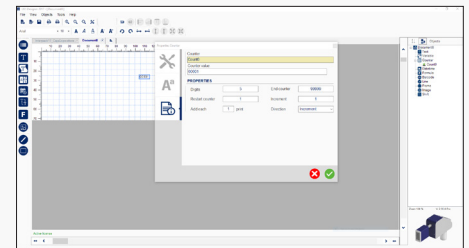

UBSDesigner grafik etiket oluşturma ve yazdırma yazılımı WYSIWYG ve çok dilli arayüze sahiptir.

UBSDesigner ile farklı kodlama, etiketleme ve markalama makinalarına, sabit ve değişken metin (Excel, Access, SQL, CSV arşivleri), görseller, logo, tarih, sayaçlar ve GS1 standartlarında barkodlar oluşturulup yazdırılabilir.

UBSDesigner Windows10 uyumludur ve Ethernet ve USB bağlantısı ile diğer UNITED BARCODE SYSTEMS kodlama, etiketleme ve markalama makinalarına bağlanabilir. Ayrıca, ERP/MES sistemleriyle data

alışverişi için UBSDesigner, UBSLABMAN ile bağlantılandırılabilir.

UBSDesigner Reach CLP normlarına uygun etiketler için gerekli piktogramları içinde bulundurur.