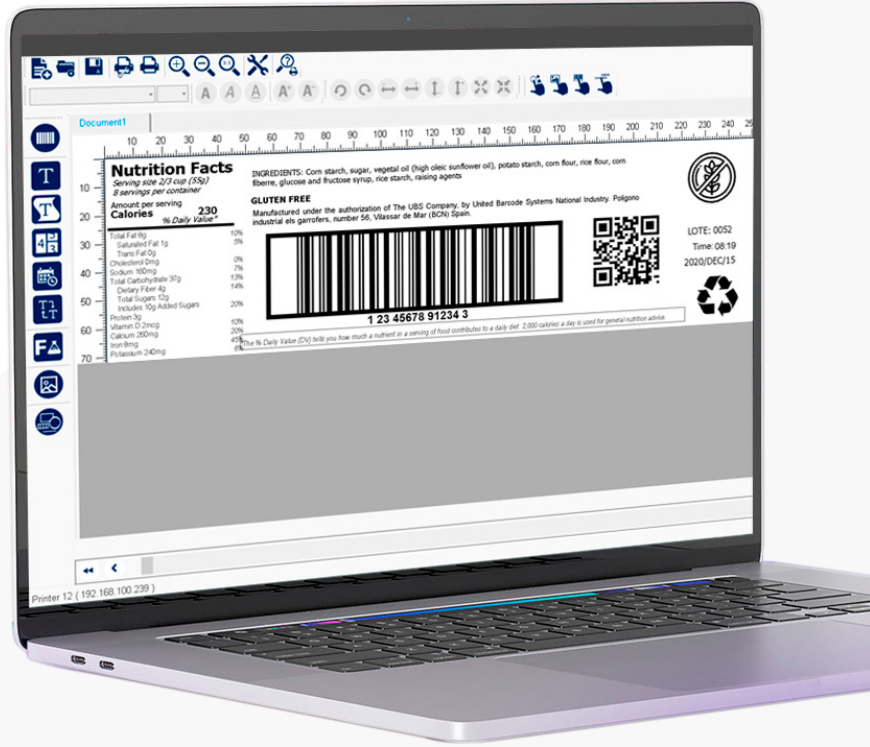

The right choice

Yazılım

- ✓ 1D ve 2D Barkodlar (GTIN, GS1 128, ITF 14, QR, DATAMATRIX ve daha fazlası).
- ✓ Otomatik kontrol rakamları oluşturma.
- ✓ Yazı karakteri tipi ve boyutu değiştirme.
- ✓ Standart parametreleri kullanarak, kendi barkodunuzu ve içeriğini oluşturabilir ve düzenleyebilirsiniz.
- ✓ Barkodunuza sabit, değişken alanlar, sayaçlar, tarihler ya da tüm bunların hepsini ekleyebilirsiniz.
- ✓ Barkod bar genişliği en iyi kontrastı elde etmek üzere ayarlanabilir ve bu şekilde %100 okunabilirlik elde edilir
- ✓ TrueType yazı karakterleri.
- ✓ Metin ayarlarına hızlı erişim için Araçlar Çubuğu.
- ✓ BMP, JPG, JPEG VE PNG formatlarını kullanarak, etiketinize görsel ekleyebilirsiniz.
- ✓ Etiket boyutuna uyum sağlamak için otomatik yeniden boyutlandırma.

4 Tıkla etiket oluşturup,
yazdırmanın yeni yolu.

UBSDesigner grafik etiket oluşturma ve yazdırma yazılımı WYSIWYG ve çok dilli arayüze sahiptir.

UBSDesigner ile farklı kodlama, etiketleme ve markalama makinalarına, sabit ve değişken metin (Excel, Access, SQL, CSV arşivleri), görseller, logo, tarih, sayaçlar ve GS1 standartlarında barkodlar oluşturulup yazdırılabilir.

UBSDesigner Windows10 uyumludur ve Ethernet ve USB bağlantısı ile diğer UNITED BARCODE SYSTEMS kodlama, etiketleme ve markalama makinalarına bağlanabilir. Ayrıca, ERP/MES sistemleriyle data

alışverişi için UBSDesigner, UBSLABMAN ile bağlantılandırılabilir.