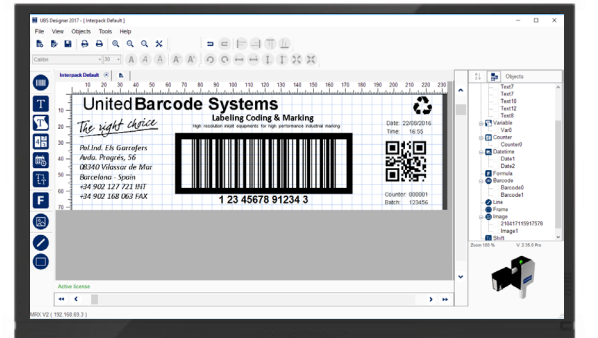

4 Tıkla etiket oluşturup,
yazdırmanın yeni yolu.

UBSDesigner grafik etiket oluşturma ve yazdırma yazılımı WYSIWYG ve çok dilli arayüze sahiptir.

UBSDesigner ile farklı kodlama, etiketleme ve markalama makinalarına, sabit ve değişken metin (Excel, Access, SQL, CSV arşivleri), görseller, logo, tarih, sayaçlar ve GS1 standartlarında barkodlar oluşturulup yazdırılabilir.

UBSDesigner Windows10 uyumludur ve Ethernet ve USB bağlantısı ile diğer UNITED BARCODE SYSTEMS kodlama, etiketleme ve markalama makinalarına bağlanabilir. Ayrıca, ERP/MES sistemleriyle data

alışverişi için UBSDesigner, UBSLABMAN ile bağlantılandırılabilir.

UBSDesigner Reach CLP normlarına uygun etiketler için gerekli piktogramları içinde bulundurur.

UBS DESIGNER

Yazılım
4 Tıkla etiket oluşturup,
yazdırmanın yeni yolu.

	LITE	PRO
Birden fazla yazıcıya data gönderme	✗	✓
APLINK MR2, MRX ve UVX APLINK MR2 ile uyumludur	✓	✓
Maksimum Inkjet Yazıcı Kafası	1	Sınırsız
Standard Destek (e-mail ile)	✓	✓
Önceliklendirilmiş Destek	✗	✓
Harici değişkenler, csv, access, excel SQL gelen data ları dönüştürme	✗	✓
Yazı fontu indirme	✓	✓
Görsel indirme	✗	✓
Wizard GS1	✗	✓
Nesneyi kaydırma	✗	✓
Sesli seçim kodu	✗	✓
Önceden tasarlanmış görseller	✗	✓
ZPL	✗	✓
Özel Tarihler	✗	✓
Piktogramlar	✗	✓
UBS'den içe/dışa aktarma	✓	✓
Formatı bmp'e içe aktarma	✓	✓
Depodan içe/dışa aktarma	✗	✓
Temel Varsayılan Ayarlar	✓	✓
Gelişmiş Varsayılan Ayarlar	✗	✓
Birden çok belge	✗	✓
Geri al / Yinele	✗	✓
Tuval üzerinde nesneleri hizalama	✗	✓
Tuval üzerinde dinamik koordinat görüntüsü	✗	✓
Destek: Email-Raporu	✗	✓