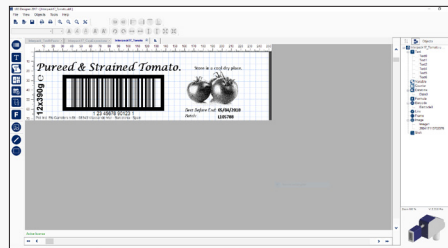

UBSDesigner grafik etiket oluşturma ve yazdırma yazılımı WYSIWYG ve çok dilli arayüze sahiptir.

UBSDesigner ile farklı kodlama, etiketleme ve markalama makinalarına, sabit ve değişken metin (Excel, Access, SQL, CSV arşivleri), görseller, logo, tarih, sayaçlar ve GS1 standartlarında barkodlar oluşturulup yazdırılabilir.

UBSDesigner Windows10 uyumludur ve Ethernet ve USB bağlantısı ile diğer UNITED BARCODE SYSTEMS kodlama, etiketleme ve markalama makinalarına bağlanabilir. Ayrıca, ERP/MES sistemleriyle data

alışverişi için UBSDesigner, UBSLABMAN ile bağlantılandırılabilir.

UBSDesigner Reach CLP normlarına uygun etiketler için gerekli piktogramları içinde bulundurur.