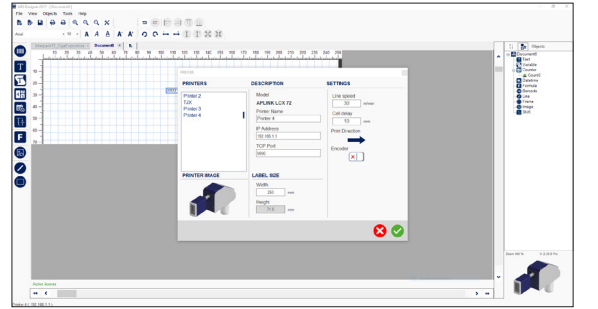

4 Tıkla etiket oluşturup,
yazdırmanın yeni yolu.

UBSDesigner grafik etiket oluşturma ve yazdırma yazılımı WYSIWYG ve çok dilli arayüze sahiptir.

UBSDesigner ile farklı kodlama, etiketleme ve markalama makinalarına, sabit ve değişken metin (Excel, Access, SQL, CSV arşivleri), görseller, logo, tarih, sayaçlar ve GS1 standartlarında barkodlar oluşturulup yazdırılabilir.

UBSDesigner Windows10 uyumludur ve Ethernet ve USB bağlantısı ile diğer UNITED BARCODE SYSTEMS kodlama, etiketleme ve markalama makinalarına bağlanabilir. Ayrıca, ERP/MES sistemleriyle data

alışverişi için UBSDesigner, UBSLABMAN ile bağlantılandırılabilir.

UBSDesigner Reach CLP normlarına uygun etiketler için gerekli piktogramları içinde bulundurur.

UBS DESIGNER

Yazılım
4 Tıkla etiket oluşturup,
yazdırmanın yeni yolu.

	LITE	PRO
Birden fazla yazıcıya data gönderme	✗	✓
APLINK MR2, MRX ve UVX APLINK MR2 ile uyumludur	✓	✓
Maksimum Inkjet Yazıcı Kafası	1	Sınırsız
Standard Destek (e-mail ile)	✓	✓
Önceliklendirilmiş Destek	✗	✓
Harici değişkenler, csv, access, excel SQL gelen data ları dönüştürme	✗	✓
Yazı fontu indirme	✓	✓
Görsel indirme	✗	✓
Wizard GS1	✗	✓
Nesneyi kaydırma	✗	✓
Sesli seçim kodu	✗	✓
Önceden tasarlanmış görseller	✗	✓
ZPL	✗	✓
Özel Tarihler	✗	✓
Piktogramlar	✗	✓
UBS'den içe/dışa aktarma	✓	✓
Formatı bmp'e içe aktarma	✓	✓
Depodan içe/dışa aktarma	✗	✓
Temel Varsayılan Ayarlar	✓	✓
Gelişmiş Varsayılan Ayarlar	✗	✓
Birden çok belge	✗	✓
Geri al / Yinele	✗	✓
Tuval üzerinde nesneleri hizalama	✗	✓
Tuval üzerinde dinamik koordinat görüntüsü	✗	✓
Destek: Email-Raporu	✗	✓