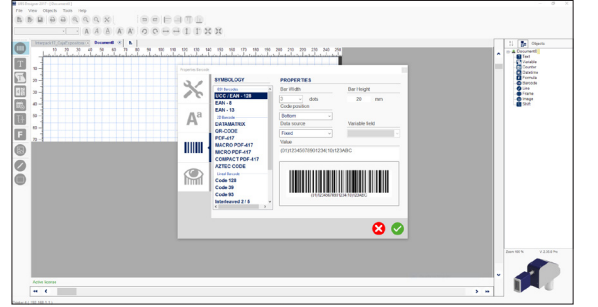

4 Tıkla etiket oluşturup,
yazdırmanın yeni yolu.

UBSDesigner grafik etiket oluşturma ve yazdırma yazılımı WYSIWYG ve çok dilli arayüze sahiptir.

UBSDesigner ile farklı kodlama, etiketleme ve markalama makinalarına, sabit ve değişken metin (Excel, Access, SQL, CSV arşivleri), görseller, logo, tarih, sayaçlar ve GS1 standartlarında barkodlar oluşturulup yazdırılabilir.

UBSDesigner Windows10 uyumludur ve Ethernet ve USB bağlantısı ile diğer UNITED BARCODE SYSTEMS kodlama, etiketleme ve markalama makinalarına bağlanabilir. Ayrıca, ERP/MES sistemleriyle data

alışverişi için UBSDesigner, UBSLABMAN ile bağlantılandırılabilir.

UBSDesigner Reach CLP normlarına uygun etiketler için gerekli piktogramları içinde bulundurur.

UBS DESIGNER

Yazılım
4 Tıkla etiket oluşturup,
yazdırmanın yeni yolu.

	LITE	PRO
Birden fazla yazıcıya data gönderme	✗	✓
APLINK MR2, MRX ve UVX APLINK MR2 ile uyumludur	✓	✓
Maksimum Inkjet Yazıcı Kafası	1	Sınırsız
Standard Destek (e-mail ile)	✓	✓
Önceliklendirilmiş Destek	✗	✓
Harici değişkenler, csv, access, excel SQL gelen data ları dönüştürme	✗	✓
Yazı fontu indirme	✓	✓
Görsel indirme	✗	✓
Wizard GS1	✗	✓
Nesneyi kaydırma	✗	✓
Sesli seçim kodu	✗	✓
Önceden tasarlanmış görseller	✗	✓
ZPL	✗	✓
Özel Tarihler	✗	✓
Piktogramlar	✗	✓
UBS'den içe/dışa aktarma	✓	✓
Formatı bmp'e içe aktarma	✓	✓
Depodan içe/dışa aktarma	✗	✓
Temel Varsayılan Ayarlar	✓	✓
Gelişmiş Varsayılan Ayarlar	✗	✓
Birden çok belge	✗	✓
Geri al / Yinele	✗	✓
Tuval üzerinde nesneleri hizalama	✗	✓
Tuval üzerinde dinamik koordinat görüntüsü	✗	✓
Destek: Email-Raporu	✗	✓